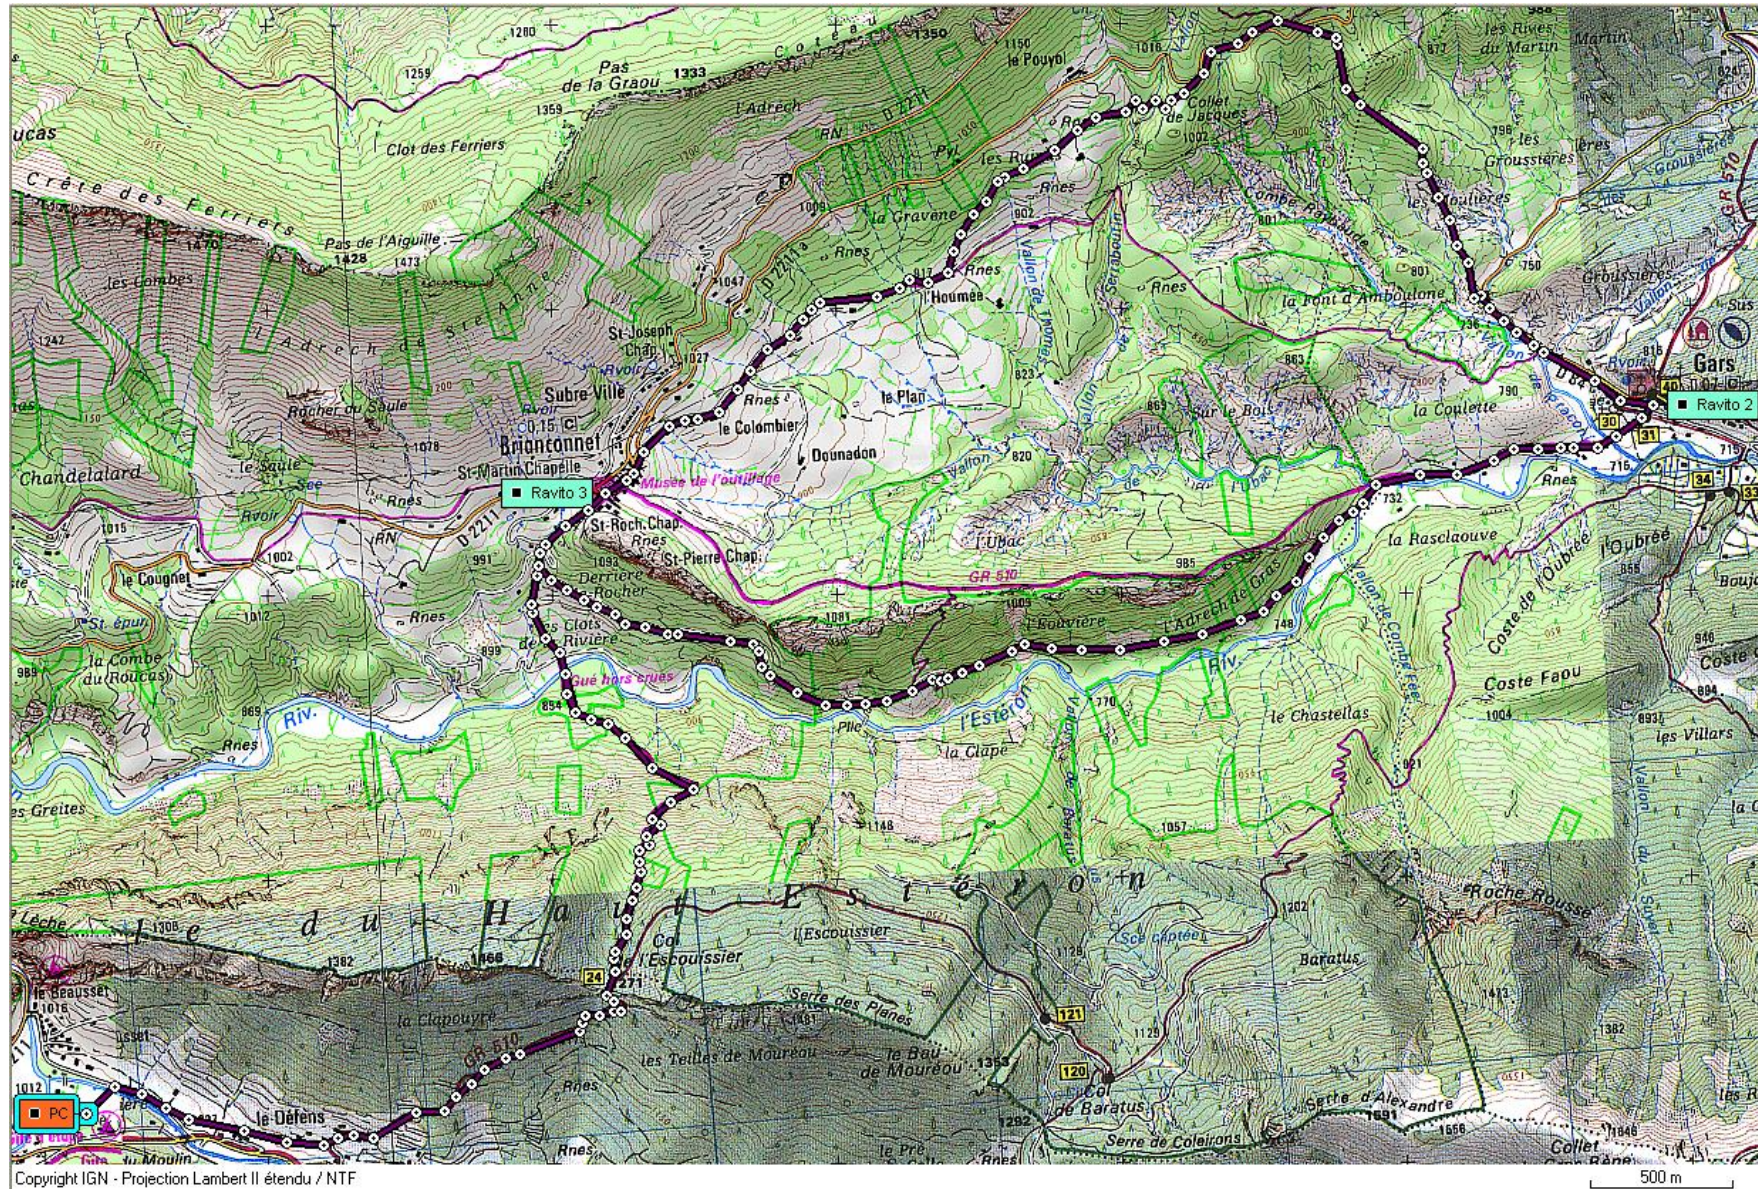

TRACE TRAIL DE L'ESCOUISSIER

TRACE TRAIL DE L'ESCOUISSIER

Distance totale : 21 km

Départ – Arrivée altitude 731 m

Point culminant 1278 m

1300 mètres dénivelé positif - négatif