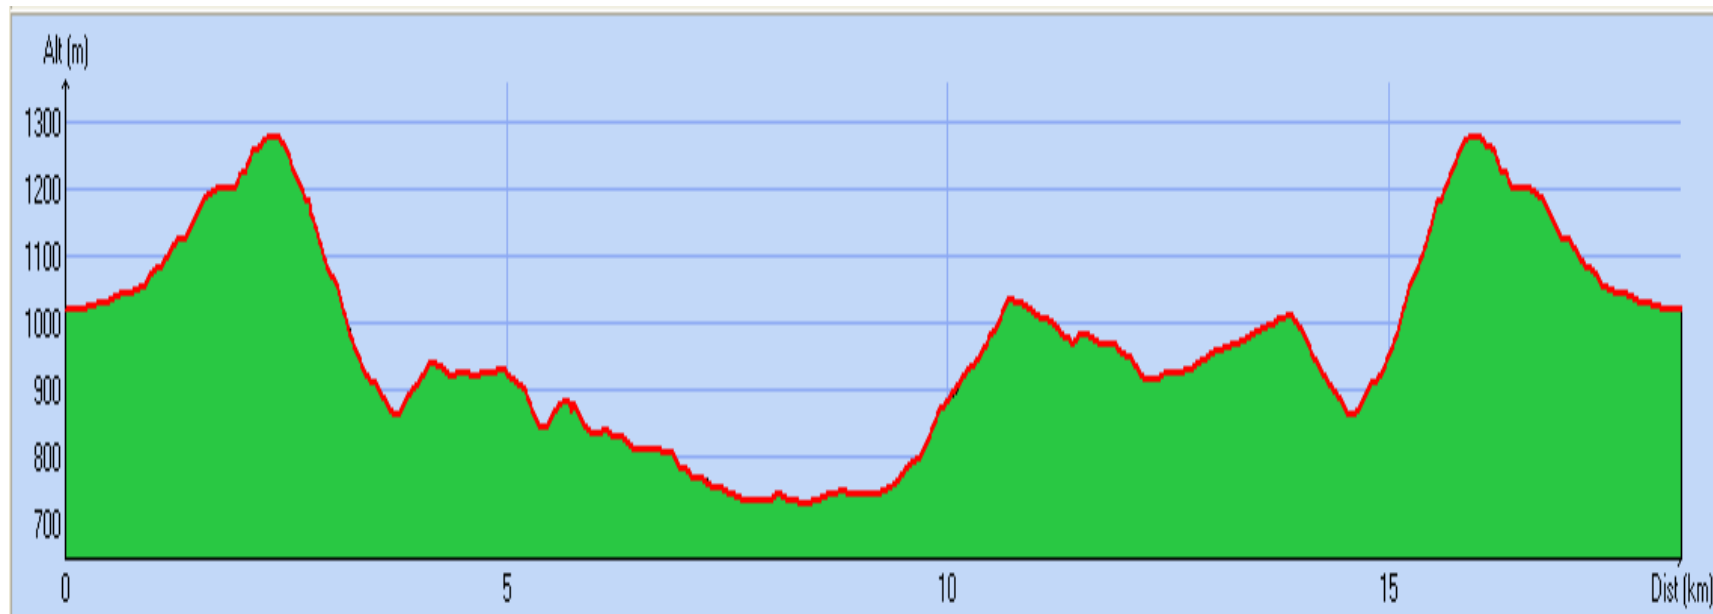

TRACE TRAIL DE L'ESCOUISSIER

TRACE TRAIL DE L'ESCOUISSIER

Distance totale : 21 km

Départ – Arrivée altitude 731 m

Point culminant 1278 m

1300 mètres dénivelé positif - négatif